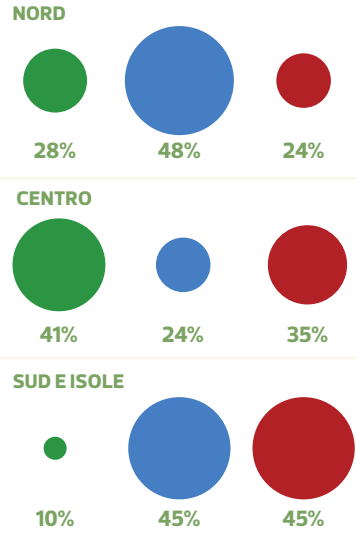

Dove conviene di più

- ▲ Più cara della media
- Nella media
- ▼ Meno cara della media
- RM Sigla della città
- 6.611 Spesa media in euro

LA CITTÀ PIÙ CARA	LA CITTÀ MENO CARA
▲ AOSTA 6.850	▼ PISTOIA 5.876